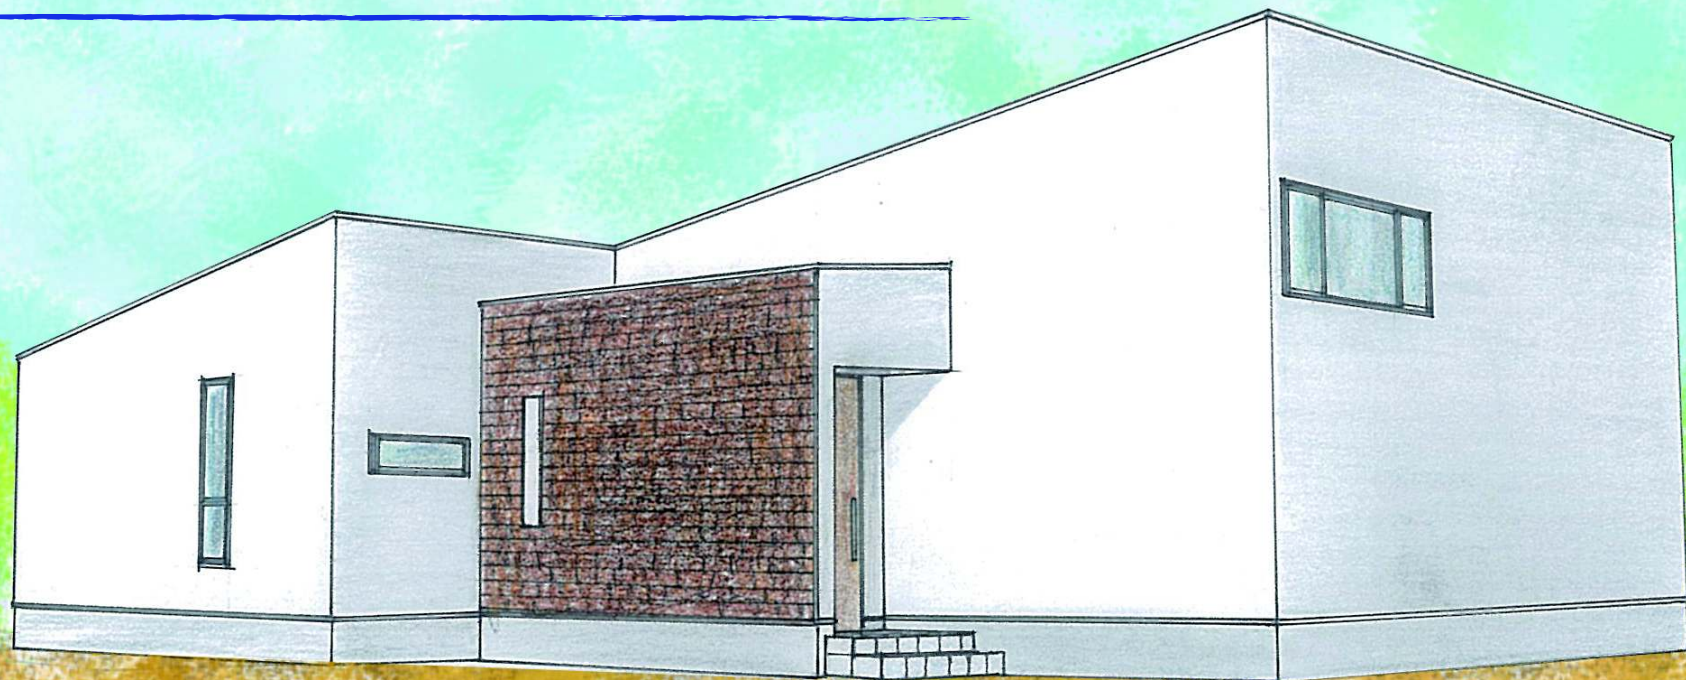

オープンハウス開催のお知らせ。

2012. 12. 15 (SAT) / 16 (SUN)
OPEN/10:00~17:00 場所/府中市栗柄町

オープンハウスは **予約制** です。

会場の駐車スペースが限られているため予約制となっております。
下記フリーダイヤル、もしくはホームページにてお申し込み下さい。
(URL:<http://www.michishita1956.co.jp>)

見学会の詳しい場所をお知らせいたします。
ご予約の際は、下記内容をお伝え下さい。

■お名前 ■ご連絡先 ■ご希望日時 ■ご来場人数

皆様のご来場をスタッフ一同よりお待ちしております。

〇見どころ

- 片流れの大屋根でダイナミックなフォルムを形成
- こだわりの無垢フローリングはウォールナットの自然塗料仕上げ
- 小上がりのリビングは畳コーナーと合わせて家族のくつろぎスペースに
- ウッドデッキやタイルテラスで広い庭とLDKを一体的な空間に
- 大きなガラス越しに中庭が見える広々玄関
- 庭を横目に料理の手が進む開放的なアイランドキッチン
- 床の高さを変えて大容量の収納と個室の採光を確保